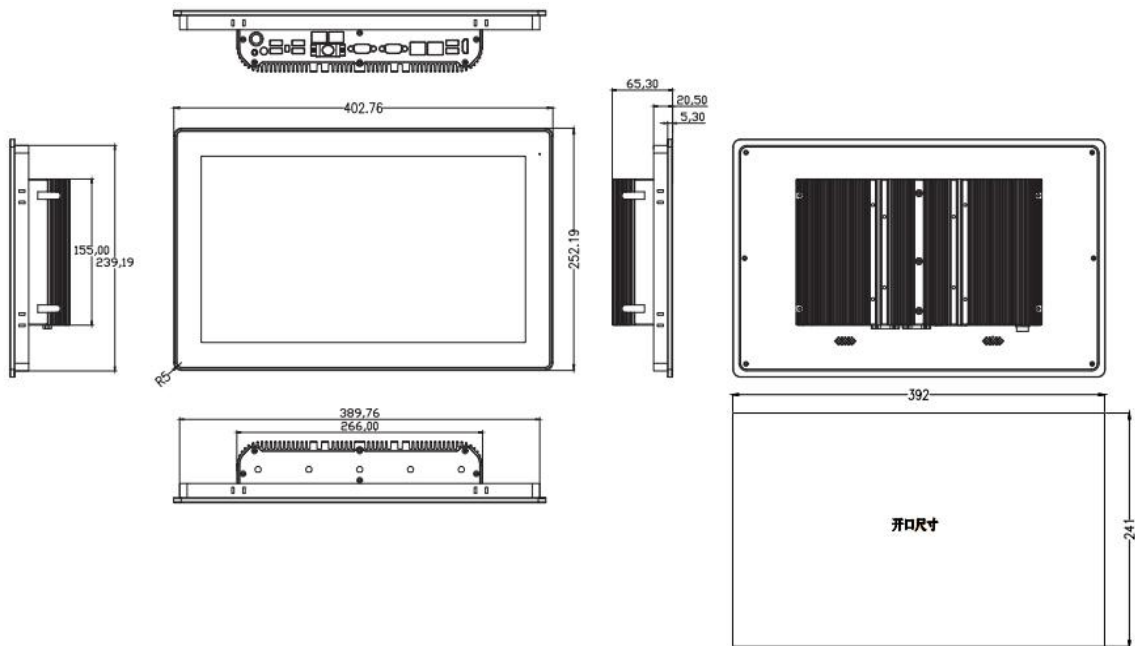

## 产品规格

CPU	Intel Celeron J6412 or 8/10/11th-U Intel Core i5/i7	
内存	J6412: DDR4 SODIMM x1, 4GB / 8GB Core i5/i7: DDR4 SODIMM x2, 4GB / 8GB / 16GB / 32GB	
存储	SSD	SSD 128GB / 256GB / 512GB / 1TB / 2TB Optional
扩展存储	SSD/HDD ( 可选 )	Removable 2.5" device bay for SSD &HDD 128GB / 256GB / 512GB / 1TB / 2TB SSD or 1TB / 2TB HDD Optional
网络(LAN)	2 x GbE RJ45 Intel® 10 / 100 / 1000Mbps ( 4 x 2.5 GbE RJ45 Intel®10 / 100 / 1000Mbps Optional )	
显示屏规格	LCD尺寸	15.6" TFT -LCD
	最高分辨率	1920 × 1080
	亮度	250 cd/m <sup>2</sup>
	背光寿命 (Hrs)	30,000
	背光类型	LED
	视角(CR>=10)	-85~85° ( H ) , - 85~85° ( V )
触摸屏类型	高温制程五线电阻触摸屏 投射式电容触摸屏	
I/O接口	4 x USB2.0, 2 x USB3.0 ( J6412 ) 2 x USB2.0, 4 x USB3.0 ( 8/10/11th-U Intel Core i5/i7 ) 2 x DB-9 COM1&COM2,RS-232/422/485 1 x Audio Line-out 2 x 8Ω 1W 功放输出 ( Optional ) 1 x AT/ATX拨码开关 1 x HDMI 1 x 扩展IO: 集成4路3线COM,10路GPIO,1个远程开关	
电源输入	DC 9~36V 4-pin 航空插头	
扩展插槽	M.2 3042/3052 3G/4G/5G 模块 M.2 2230 WiFi/蓝牙 板载SIM卡槽	
看门狗定时器	1~65535 秒可编程设置	
操作系统	Windows10 / Windows11 / WES10 / Linux	
防护等级	Front Panel IP66	
外壳材质	铝合金	
外观尺寸(L×W×H) (mm)	402.76 * 252.19 * 65.30	
开孔尺寸(mm)	392.0 * 241.0	
重量(Kg)	3.8	
使用环境	工作温度	-20°C ~ 60°C
	储存温度	-30°C ~ 70°C
	储存湿度	10~90% @30°C 无凝结

## 产品尺寸 单位:mm